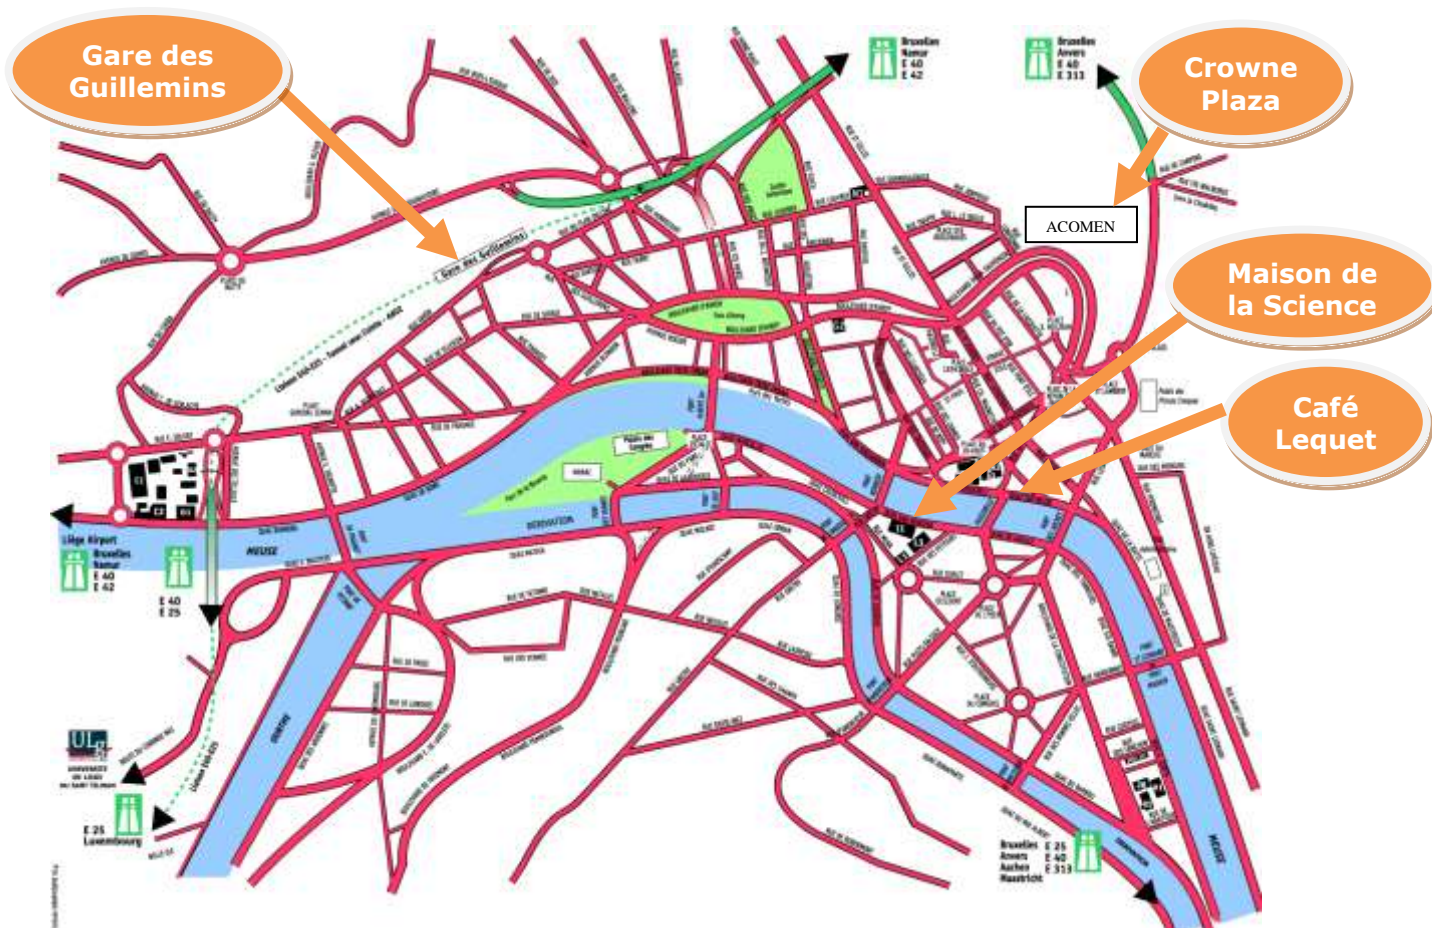

Association de l'Ingénierie du Vent Belgique – France - Suisse

Lieu :

- Le matin : Crowne Plaza Liège, Mont Saint Martin 9-11, 4000 Liège,
T : +32 4 222 94 94, F : +32 4 222 93 93
- Le déjeuner : Café Lequet, 17, Quai sur Meuse, 4000 Liège +32 (0)4 222 21 34
- L'après midi : La Maison de la Science, Quai Van Beneden, 22, 4020 Liège

Plan d'accès :

Informations pratiques :

Distance Gare des Guillemins – Crowne Plaza : 3 200 m

Distance Crowne Plaza – La Maison de la Science : 1 200 m

Distance La Maison de la Science - Gare des Guillemins : 2 100 m